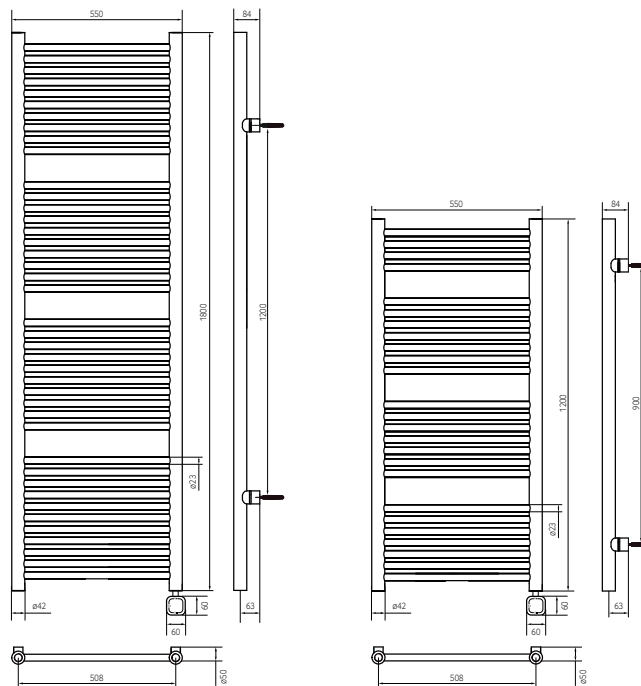

Digitale thermostaat

- Mogelijke bedrijfsmodi: Comfort - ECO - Vorstvrij – Klok & Boost
- Weekprogramma: in te stellen per dag op tijd via de geheugenfunctie
- Open raam detectie: bij significante temperatuurdaling inschakeling van de vorstprotectie totdat de temperatuur zich stabiliseert
- Kinderslot
- Te bedienen via wifi met Tuya-app

Warmteafgifte

Hoogte	Lengte	Wit		Matzwart	
		Bestelnr.	Watt	Bestelnr.	Watt
1200	550	9200083	600	9200088	600
1800	550	9200079	900	9200086	900

Maatvoering