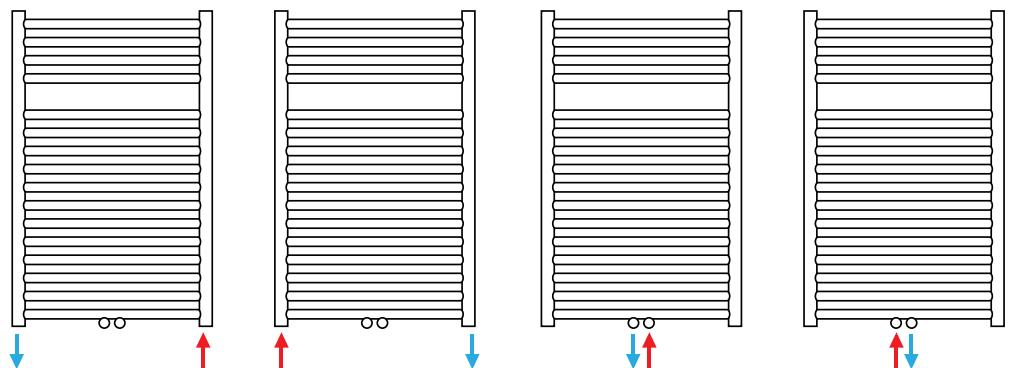

Aansluitingen