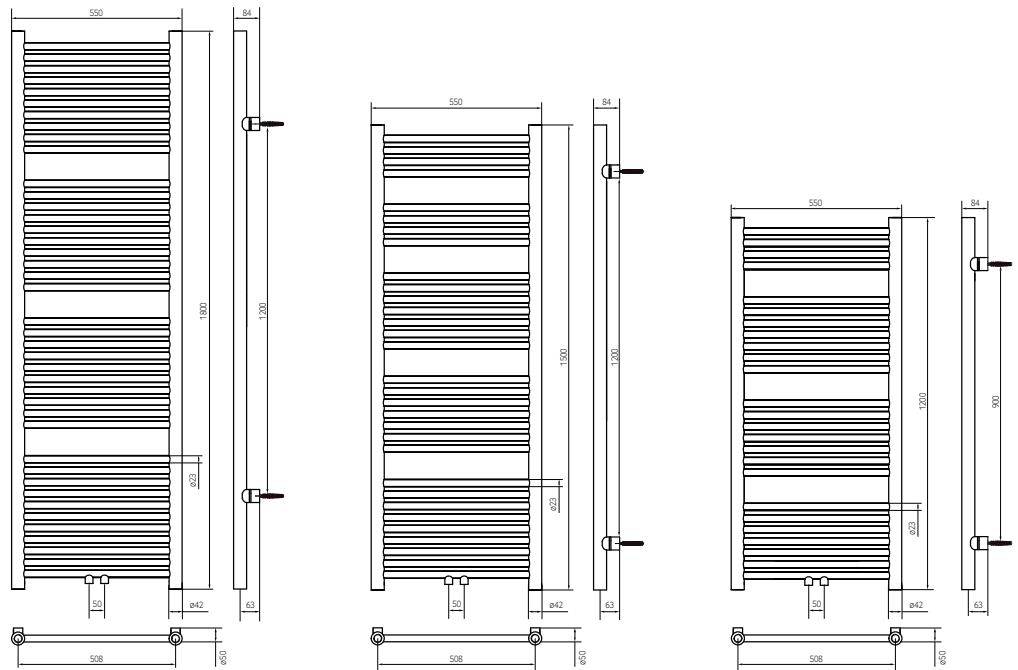

Warmteafgifte

Hoogte	Lengte	Wit			Matzwart		
		Bestelnr.	Watt		Bestelnr.	Watt	
			EN442 55/45/20 °C			EN442 55/45/20 °C	
			EN442 75/65/20 °C			EN442 75/65/20 °C	
1200	550	9200084	580	349	9200080	580	349
1500	550	9200081	721	433	9200082	721	433
1800	550	9200087	936	558	9200085	936	558

Maatvoering